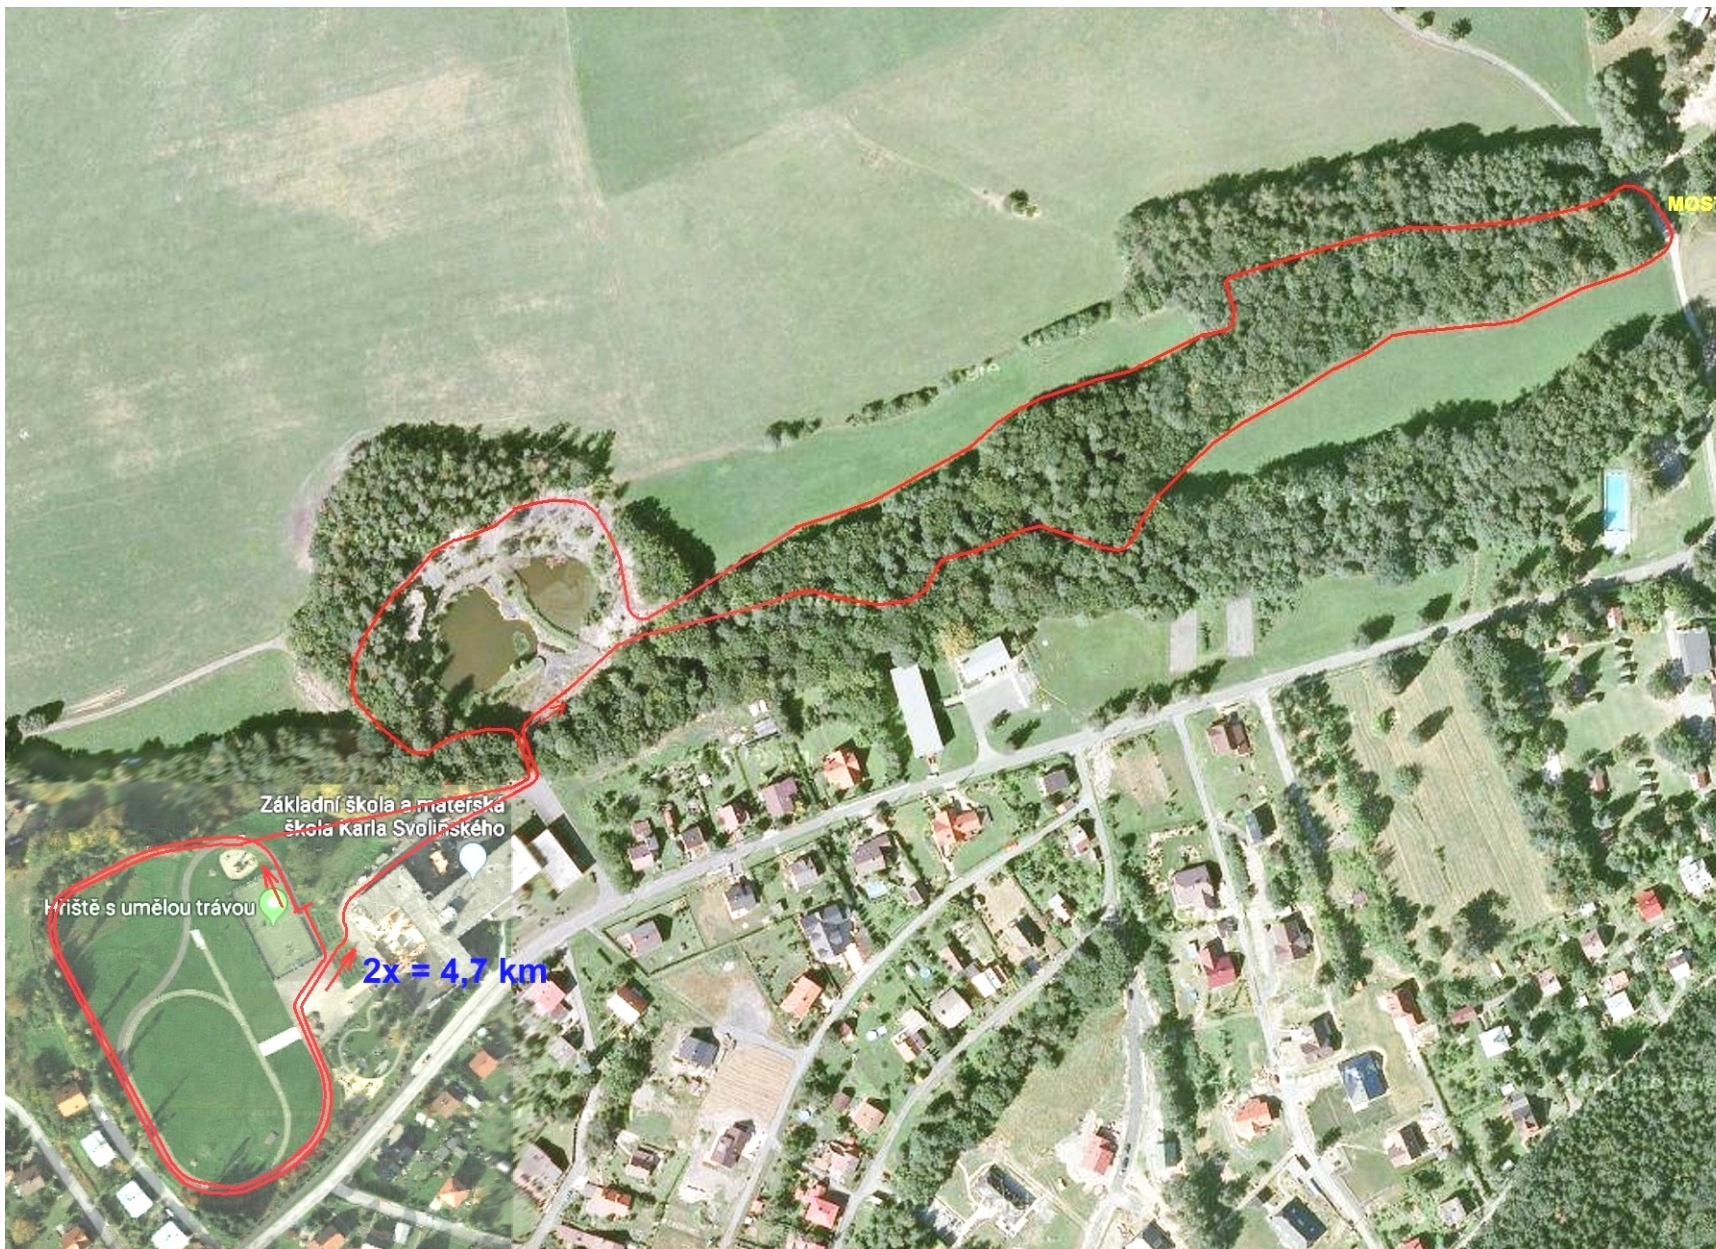

Trat' pro ročníky narození: 2006 - 2008

2 kola - 4,7 km

kluci ročník 2006 - 2008

holky ročník 2006 - 2008